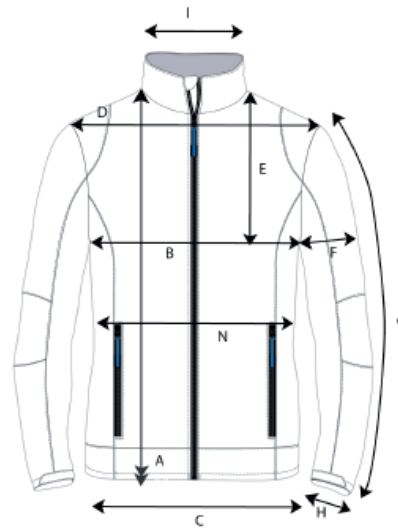

Softshell COLOR BASIC Femme

Grille de Taille

Meas. descript.	XS	S	M	L	XL	XXL
-----------------	----	---	---	---	----	-----

Meas. descript.	XS	S	M	L	XL	XXL	
A	Body length front	62,00	64,00	66,00	68,00	70,00	72,00
AA	Body length back	66,00	68,00	70,00	72,00	74,00	76,00
B	1/2 Chest width	46,50	49,50	52,50	56,00	60,00	64,00
C	1/2 Bottom width	48,00	51,00	54,00	57,50	61,50	65,50
D	Shoulderwidth	37,00	38,00	39,00	40,50	42,00	43,50
E	Armhole depth	23,00	24,00	25,00	26,00	27,00	27,50
F	1/2 Bicept	16,50	17,50	18,50	19,50	20,50	21,00
G	Sleevelength	63,00	64,00	65,00	66,00	67,00	67,50
H	1/2 Bottom sleeve	12,50	13,00	13,50	14,00	14,50	15,00
I	Neckhole straight	16,00	16,50	17,00	17,50	18,00	19,00
J	Front neck drop	8,90	9,20	9,50	9,80	10,10	10,40
K	Back neck drop	2,50	2,50	2,50	2,75	2,75	2,75
L	Collar height	7,00	7,00	7,00	7,00	7,00	7,00
M	Shoulder to waist	39,00	40,00	41,00	42,00	43,00	44,00
N	1/2 waist	41,00	44,00	47,00	50,50	54,50	58,50